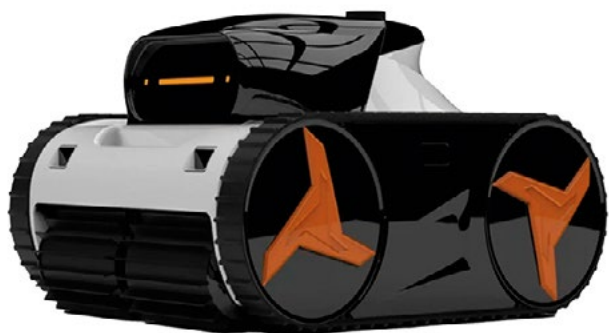

ROBOT INVERX SERIE M1

Para piscinas hasta 20 x 6 m. Limpia suelo, pared y línea de flotación. Sin cables. Panel de control + APP AI MODE. Sistema patentado de escaneo 3D inteligente. Para todo tipo de materiales y formas de piscinas.